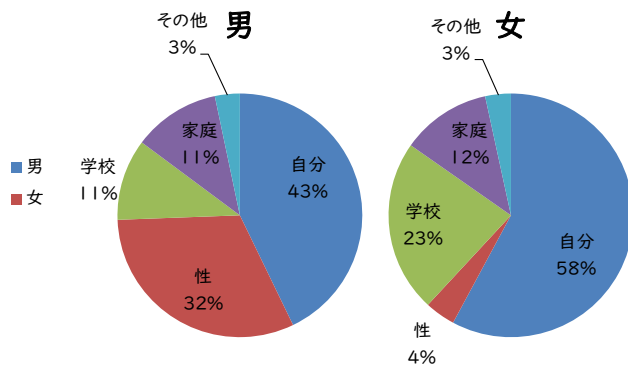

かたつむり通信 32号

電話／オンラインチャット 2023年のまとめ (集計期間:2023/1/1~2023/12/31)

◇ 電話	受信数	4,305 件 (前年度 5,126 件)	(全国 161,046 件)
	うち、会話成立	1,346 件 (前年度 1,417 件)	(全国 41,334 件)

- ・ 前年比で受信件数は 16%減、会話成立件数は 5%減となりましたが、総通話時間は前年比 6%増加しています
- ・ 属性別では、高校生年代の男子からの電話がもっとも多くなっています
- ・ 電話の主訴は男女ともに「自分」に関することがトップで、男子で「性」に関することが多くなっているのが特徴です
- ・ 希死念慮を感じられる相談が、前年の 3.3%から 5.2%に増加しました

◇ オンラインチャット	受信数	611 件 (前年度 708 件)	(全国 11,357 件)
	うち、会話成立	522 件 (前年度 598 件)	(全国 9,292 件)

- ・ 前年比で、受信件数は 14%減、会話成立件数は 13%減となりました。総通話時間も前年比 8.5%減少しています
- ・ 属性別では、89%が女子からです。電話に比べて低年齢で、小学校高学年、中学生からの相談が多くなっています
- ・ 男女ともに「自分」に関する相談がトップで、次に「学校」が多かったです
- ・ 希死念慮を感じられる相談が、前年の 5.4%から 7.1%に増加しました