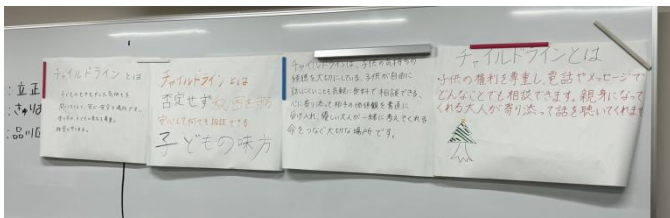

宿泊研修<2023年7月8~9日>

4年ぶりの宿泊研修を三浦のマホロバマインズにて実施しました。

初日はワーク中心に盛りだくさん。温泉、夕食後も、「懇親ワーク」でカードゲームを使ってさらなる自己開示の時間を持ちました。緩やかな雰囲気の中、普段にはない深さまで語ることができました。翌日は事例検討をたっぷり。

宿泊という、ある意味日常から切り離された時間、空間が、特別な思いや衝動を掻き立たせ、心が動いていく、そ

んな印象を受けた意義深い研修でした。

桐ヶ丘高校での出前授業<2023年7月13日>

東京都立桐ヶ丘高校は定時制のチャレンジスクールです。以前、新宿山吹高校での出前授業を見ていただいた桐ヶ丘高校の先生から声をかけていただきました。チャイルドラインの紹介と、メンバー2名が人生や人生観をお話しました。

1年~4年の100名ほどの生徒たちは、みんな熱心に聞いてくれる手ごたえがありました。質問もしてくれて、ホントはもっと対話の時間とか取れたらよかったな…。

品川区立豊葉の杜学園の全校朝礼に呼んでいただき、1,000人を超える子どもたちに出前授業をしてきました。

たりバンバン答えてくれたり。高学年~中学生も、反応は鈍いながらしっかり聞いてくれました。

品川区立八潮学園での出前授業は、5、6、7年生の皆さんにチャイルドラインの紹介をしました。一度、気軽にかけてもらえたらな、って思っています。

「人に相談すること」について考えてもらおうとお話してきました。低学年のみんなは、こちらの問いかけに手を挙げ

受け手養成研修<2023年10月3日~12月12日>

全11回の「22期受け手・サポーター養成研修」を終えました。最終回では、これまでの学びを踏まえて、「チャイルドラインとは」なにか、みんなで話し合いました。

毎年そうなのですが、今年は特に立正大学の学生さんのパワーがすごいなあ、と感じました。社会人の受講生からも「学生と話すのが楽しかった」との感想がありました。

11月7日はTOKYO PLAY代表の嶋村仁志さんをお招きしての公開講座。子どもが豊かに育つ社会のための緊急政策提言。平日の子どもの外遊びの日数、なんと0日が78%!子どもの遊びは環境問題。私たち大人にできる