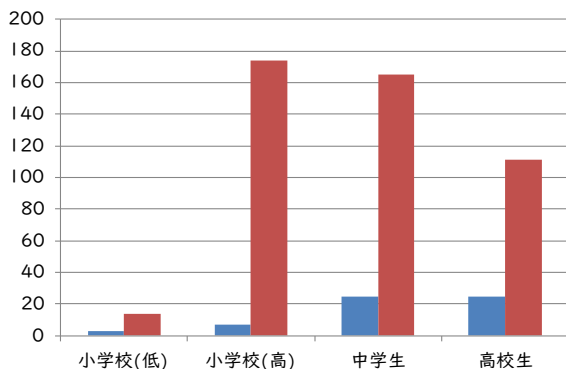

かたつむり通信 32号

電話／オンラインチャット 2023年のまとめ (集計期間:2023/1/1~2023/12/31)

◇ 電話	受信数	4,305 件 (前年度 5,126 件)	(全国 161,046 件)
	うち、会話成立	1,346 件 (前年度 1,417 件)	(全国 41,334 件)

- ・ 前年比で受信件数は 16%減、会話成立件数は 5%減となりましたが、総通話時間は前年比 6%増加しています
- ・ 属性別では、高校生年代の男子からの電話がもっとも多くなっています
- ・ 電話の主訴は男女ともに「自分」に関することがトップで、男子で「性」に関することが多くなっているのが特徴です
- ・ 希死念慮を感じられる相談が、前年の 3.3%から 5.2%に増加しました

◇ オンラインチャット	受信数	611 件 (前年度 708 件)	(全国 11,357 件)
	うち、会話成立	522 件 (前年度 598 件)	(全国 9,292 件)

- ・ 前年比で、受信件数は 14%減、会話成立件数は 13%減となりました。総通話時間も前年比 8.5%減少しています
- ・ 属性別では、89%が女子からです。電話に比べて低年齢で、小学校高学年、中学生からの相談が多くなっています
- ・ 男女ともに「自分」に関する相談がトップで、次に「学校」が多かったです
- ・ 希死念慮を感じられる相談が、前年の 5.4%から 7.1%に増加しました