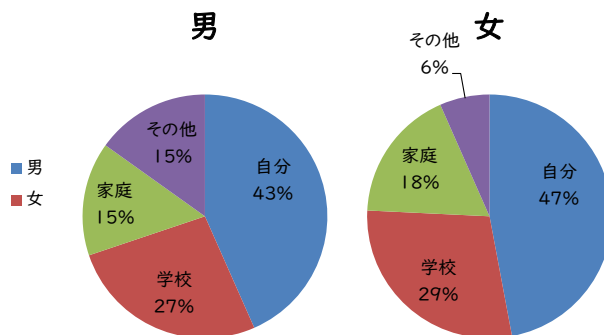

かたつむり通信 32号

電話／オンラインチャット 2023年のまとめ (集計期間:2023/1/1~2023/12/31)

◇ 電話	受信数	4,305 件 (前年度 5,126 件)	(全国 161,046 件)
	うち、会話成立	1,346 件 (前年度 1,417 件)	(全国 41,334 件)

- ・ 前年比で受信件数は 16%減、会話成立件数は 5%減となりましたが、総通話時間は前年比 6%増加しています
- ・ 属性別では、高校生年代の男子からの電話がもっとも多くなっています
- ・ 電話の主訴は男女ともに「自分」に関することがトップで、男子で「性」に関することが多くなっているのが特徴です
- ・ 希死念慮を感じられる相談が、前年の 3.3%から 5.2%に増加しました

◇ オンラインチャット	受信数	611 件 (前年度 708 件)	(全国 11,357 件)
	うち、会話成立	522 件 (前年度 598 件)	(全国 9,292 件)

- ・ 前年比で、受信件数は 14%減、会話成立件数は 13%減となりました。総通話時間も前年比 8.5%減少しています
- ・ 属性別では、89%が女子からです。電話に比べて低年齢で、小学校高学年、中学生からの相談が多くなっています
- ・ 男女ともに「自分」に関する相談がトップで、次に「学校」が多かったです
- ・ 希死念慮を感じられる相談が、前年の 5.4%から 7.1%に増加しました