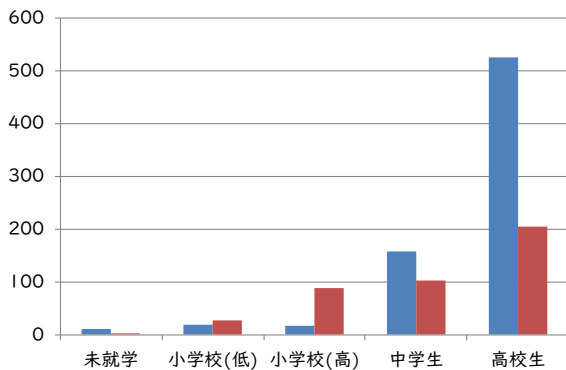

かたつむり通信 32号

電話／オンラインチャット 2023年のまとめ (集計期間:2023/1/1~2023/12/31)

◇ 電話	受信数	4,305 件 (前年度 5,126 件)	(全国 161,046 件)
	うち、会話成立	1,346 件 (前年度 1,417 件)	(全国 41,334 件)

- ・ 前年比で受信件数は 16%減、会話成立件数は 5%減となりましたが、総通話時間は前年比 6%増加しています
- ・ 属性別では、高校生年代の男子からの電話がもっとも多くなっています
- ・ 電話の主訴は男女ともに「自分」に関することがトップで、男子で「性」に関することが多くなっているのが特徴です
- ・ 希死念慮を感じられる相談が、前年の 3.3%から 5.2%に増加しました

◇ オンラインチャット	受信数	611 件 (前年度 708 件)	(全国 11,357 件)
	うち、会話成立	522 件 (前年度 598 件)	(全国 9,292 件)

- ・ 前年比で、受信件数は 14%減、会話成立件数は 13%減となりました。総通話時間も前年比 8.5%減少しています
- ・ 属性別では、89%が女子からです。電話に比べて低年齢で、小学校高学年、中学生からの相談が多くなっています
- ・ 男女ともに「自分」に関する相談がトップで、次に「学校」が多かったです
- ・ 希死念慮を感じられる相談が、前年の 5.4%から 7.1%に増加しました